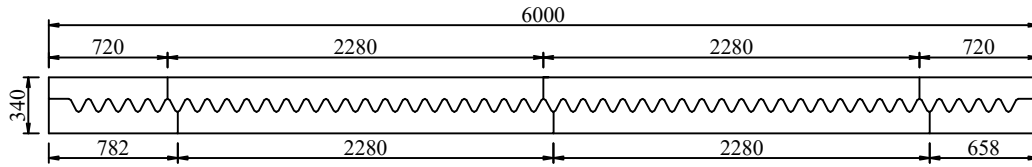

PHÂN BỐ KHE CO GIẤN RN B30-50A

MẶT BẰNG PHÂN BỐ KHE CO GIẤN RN B30-50A

Chi Tiết : 1

MẶT CẮT KHE CO GIẤN

Chi Tiết : 1
L=2280 SL: 4
L=720 SL:2
L=780 SL:1
L=680 SL:1

Chi Tiết: 2

SL: 48

Chi Tiết: 3

SL: 52

Chi Tiết: 4

SL: 48

CHI TIẾT TẮM 1A

SL: 1

CHI TIẾT TẮM 1B

SL: 1

CHI TIẾT TẮM 2A

SL: 4

CHI TIẾT TẮM 3A

SL:1

CHI TIẾT TẮM 3B

SL: 1