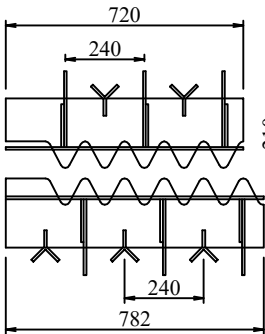

PHÂN BỐ KHE CO GIẤN RN B30-50A

MẶT BẰNG PHÂN BỐ KHE CO GIẤN RN B30-50A

Chi Tiết : 1

MẶT CẮT KHE CO GIẤN

Chi Tiết : 1
L=2280 SL: 4
L=720 SL:2
L=780 SL:1
L=680 SL:1

Chi Tiết: 2

SL: 48

Chi Tiết: 3

SL: 52

Chi Tiết: 4

SL: 48

CHI TIẾT TẮM 1A

SL: 1

CHI TIẾT TẮM 1B

SL: 1

CHI TIẾT TẮM 2A

SL: 4

CHI TIẾT TẮM 3A

SL:1

CHI TIẾT TẮM 3B

SL: 1