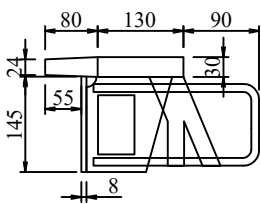

PHÂN BỐ KHE CO GIẤN RN B30-50A

MẶT BẰNG PHÂN BỐ KHE CO GIẤN RN B30-50A

Chi Tiết : 1

MẶT CẮT KHE CO GIẤN

Chi Tiết : 1
L=2280 SL: 4
L=720 SL:2
L=780 SL:1
L=680 SL:1

Chi Tiết: 2

SL: 48

Chi Tiết: 3

SL: 52

Chi Tiết: 4

SL: 48

CHI TIẾT TẮM 1A

SL: 1

CHI TIẾT TẮM 1B

SL: 1

CHI TIẾT TẮM 2A

SL: 4

CHI TIẾT TẮM 3A

SL:1

CHI TIẾT TẮM 3B

SL: 1