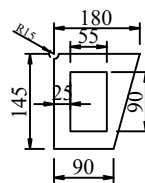

PHÂN BỐ KHE CO GIẤN RN B30-50A

MẶT BẰNG PHÂN BỐ KHE CO GIẤN RN B30-50A

Chi Tiết : 1

MẶT CẮT KHE CO GIẤN

Chi Tiết : 1
L=2280 SL: 4
L=720 SL:2
L=780 SL:1
L=680 SL:1

Chi Tiết: 2

SL: 48

Chi Tiết: 3

SL: 52

Chi Tiết: 4

SL: 48

CHI TIẾT TẮM 1A

SL: 1

CHI TIẾT TẮM 1B

SL: 1

CHI TIẾT TẮM 2A

SL: 4

CHI TIẾT TẮM 3A

SL:1

CHI TIẾT TẮM 3B

SL: 1