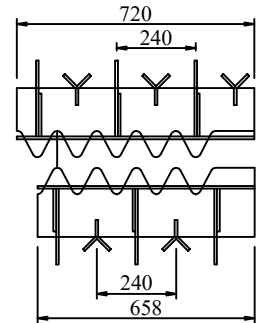

PHÂN BỐ KHE CO GIẤN RN B30-50A

MẶT BẰNG PHÂN BỐ KHE CO GIẤN RN B30-50A

Chi Tiết : 1

MẶT CẮT KHE CO GIẤN

Chi Tiết : 1
L=2280 SL: 4
L=720 SL:2
L=780 SL:1
L=680 SL:1

Chi Tiết: 2

SL: 48

Chi Tiết: 3

SL: 52

Chi Tiết: 4

SL: 48

CHI TIẾT TẮM 1A

SL: 1

CHI TIẾT TẮM 1B

SL: 1

CHI TIẾT TẮM 2A

SL: 4

CHI TIẾT TẮM 3A

SL:1

CHI TIẾT TẮM 3B

SL: 1