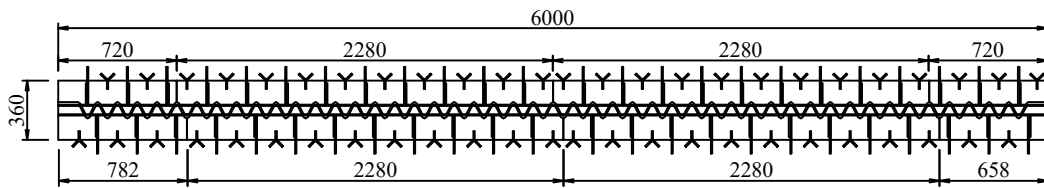

PHÂN BỐ KHE CO GIẤN RN B30-50A

MẶT BẰNG PHÂN BỐ KHE CO GIẤN RN B30-50A

Chi Tiết : 1

MẶT CẮT KHE CO GIẤN

Chi Tiết : 1
L=2280 SL: 4
L=720 SL:2
L=780 SL:1
L=680 SL:1

Chi Tiết: 2

SL: 48

Chi Tiết: 3

SL: 52

Chi Tiết: 4

SL: 48

CHI TIẾT TẮM 1A

SL: 1

CHI TIẾT TẮM 1B

SL: 1

CHI TIẾT TẮM 2A

SL: 4

CHI TIẾT TẮM 3A

SL:1

CHI TIẾT TẮM 3B

SL: 1