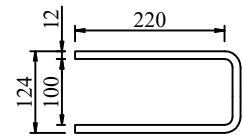

PHÂN BỐ KHE CO GIẤN RN B30-50A

MẶT BẰNG PHÂN BỐ KHE CO GIẤN RN B30-50A

Chi Tiết : 1

MẶT CẮT KHE CO GIẤN

Chi Tiết : 1
L=2280 SL: 4
L=720 SL:2
L=780 SL:1
L=680 SL:1

Chi Tiết: 2

SL: 48

Chi Tiết: 3

SL: 52

Chi Tiết: 4

SL: 48

CHI TIẾT TẮM 1A

SL: 1

CHI TIẾT TẮM 1B

SL: 1

CHI TIẾT TẮM 2A

SL: 4

CHI TIẾT TẮM 3A

SL:1

CHI TIẾT TẮM 3B

SL: 1