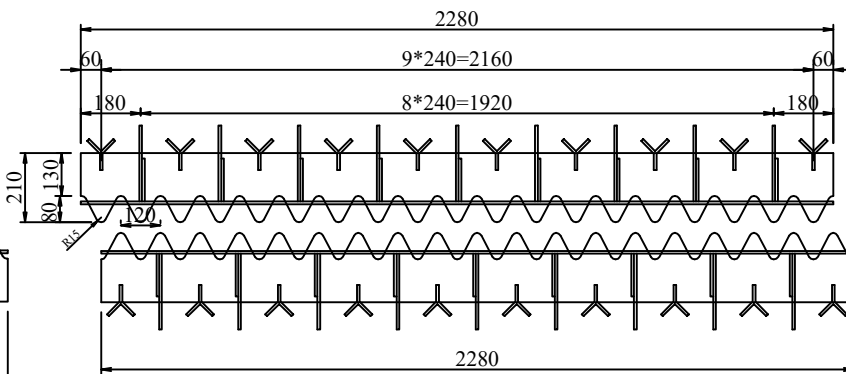

PHÂN BỐ KHE CO GIẤN RN B30-50A

MẶT BẰNG PHÂN BỐ KHE CO GIẤN RN B30-50A

Chi Tiết : 1

MẶT CẮT KHE CO GIẤN

Chi Tiết : 1
L=2280 SL: 4
L=720 SL:2
L=780 SL:1
L=680 SL:1

Chi Tiết: 2

SL: 48

Chi Tiết: 3

SL: 52

Chi Tiết: 4

SL: 48

CHI TIẾT TẮM 1A

SL: 1

CHI TIẾT TẮM 1B

SL: 1

CHI TIẾT TẮM 2A

SL: 4

CHI TIẾT TẮM 3A

SL:1

CHI TIẾT TẮM 3B

SL: 1