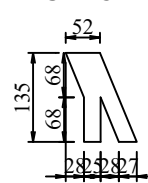

PHÂN BỐ KHE CO GIẤN RN B30-50A

MẶT BẰNG PHÂN BỐ KHE CO GIẤN RN B30-50A

Chi Tiết : 1

MẶT CẮT KHE CO GIẤN

Chi Tiết : 1
L=2280 SL: 4
L=720 SL:2
L=780 SL:1
L=680 SL:1

Chi Tiết: 2

SL: 48

Chi Tiết: 3

SL: 52

Chi Tiết: 4

SL: 48

CHI TIẾT TẮM 1A

SL: 1

CHI TIẾT TẮM 1B

SL: 1

CHI TIẾT TẮM 2A

SL: 4

CHI TIẾT TẮM 3A

SL:1

CHI TIẾT TẮM 3B

SL: 1